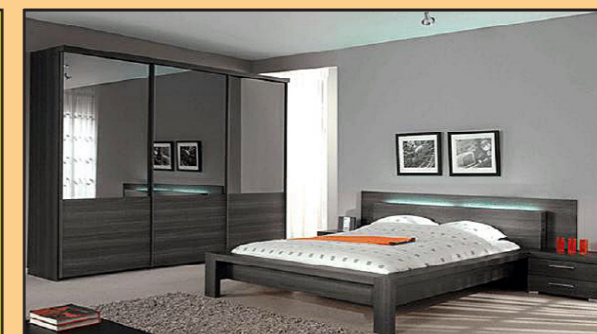

Salle à manger 9
pièces chêne semi-
massif comprenant :
Le dressoir + la vitrine
+ la table + 6 chaises.
Livrée et installée
2.418€

Salle à manger
7 pièces décor PVC
comprenant : Le dres-
soir + la vitrine + la
table + 4 chaises
Livrée en Kit
1.037€

Salle à manger
7 pièces décor PVC
chêne comprenant :
Le dressoir, la vitrine,
la table 190 et
4 chaises simili brun.
Livrée en Kit
836€

Chambre à coucher
6 pièces décor PVC
comprenant :
L'armoire 2p. + le lit
140/200 + 2 chevets +
la commode et miroir
Livrée en kit
1.125€

Chambre à coucher
6 pièces décor chêne
comprenant : L'armoire
4 p. + le lit 140/200 + 2
chevets + la commode
et miroir
Livrée en Kit
1.426€

Chambre à coucher
4 pièces comprenant :
L'armoire 3 portes
coulissantes + le lit
140/200 avec
éclairage + 2 chevets.
Livré et installé
1.359€

Salon 2 pièces
recouvrement 100% cuir
comprenant : le canapé
3 places fixe + le canapé
2 places fixe. Possible
avec système de relaxation
manuelle ou électrique
Livré et installé
1.699€

Salle à manger 7
pièces décor PVC
chêne comprenant : le
dressoir, la vitrine, la
table et 4 chaises
Miroir en option
Livrée en Kit
1.399€